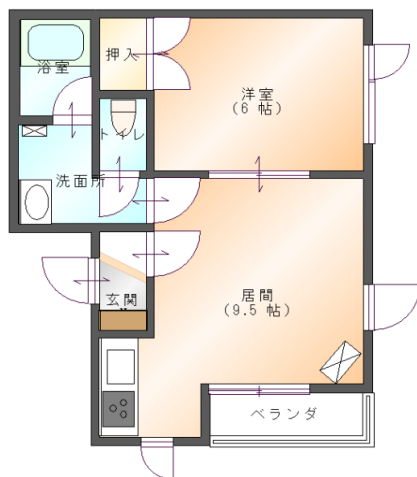

# プランタン

内装リフォーム済み！南向きの部屋です。

※異なる場合は現状を優先します。

家賃	36,000円		
所在	帯広市西16条南38丁目4番2号		
物件種目	貸アパート		
敷金	36,000円	仲介手数料	自社物件につき不要
保証料	33,110円(初回のみ)	保険料	18,000円(2年更新)
交通	稲田小学校停 (バス停) 徒歩4分		
構造	木造2階建		
床面積	37.72㎡	駐車場	1台無料
築年数	平成9年	取引態様	貸主
契約期間	2年	現況	空室(1F)
間取	DK9.5帖、洋室6帖		
設備	ユニットバス、キッチン、温水洗浄便座、洗面化粧台、給湯器(LPガス)、FFストーブ(灯油)、エアコン、ドアホン、照明器具、個別物置等		
備考	※退去時に清掃費用30,000円(税別)		
学校区域	稲田小学校・南町中学校		