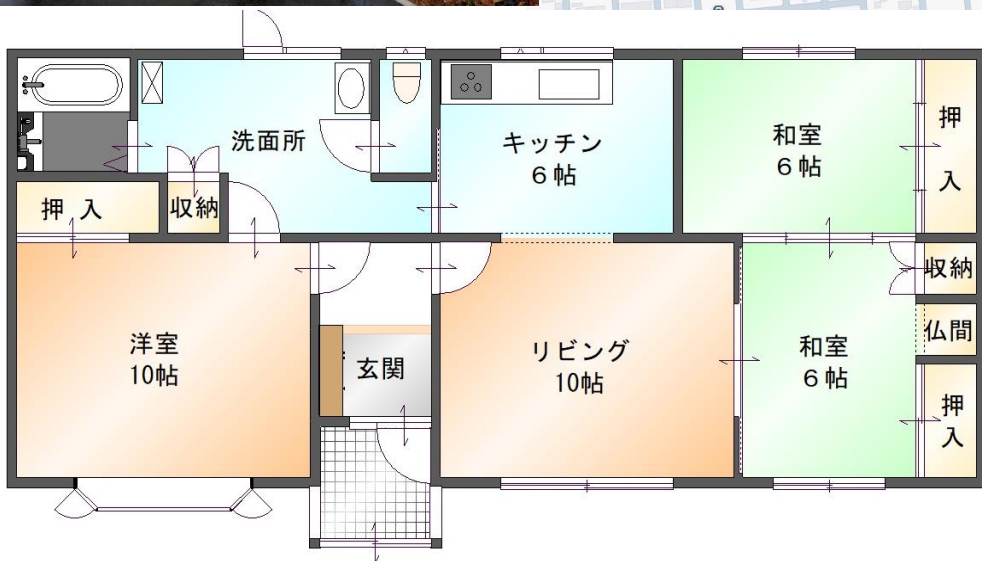

売家 (仲介)

使いやすい間取りの平屋建て住宅！
南向きで明るい住宅です。

※異なる場合は現況優先と致します。

価格	770万円		
所在	中川郡幕別町緑町1-67		
学校区域	幕別小学校 ・ 幕別中学校		
交通	幕別東緑町団地停 (十勝バス) 徒歩3分		
土地面積	345.00㎡ (104.36坪)		
建物面積	92.34㎡ (27.93坪)		
構造	木造垂鉛メッキ鋼板葺平屋建		
築年数	平成2年10月	間取	3LDK
用途地域	第一種低層住居専用地域		
建ぺい率	40%	容積率	60%
道路	南向き 間口: 17.25m 幅員: 9.00m		
地目	宅地	引渡し	即時
設備	システムキッチン・ユニットバス・FFストーブ・灯油ボイラー・トイレ・洗面化粧台・ドアホン・散水栓・物置等		
備考	※現状での引渡しとなります。		
仲介手数料	330,000円 (税込)	取引態様	専属専任媒介