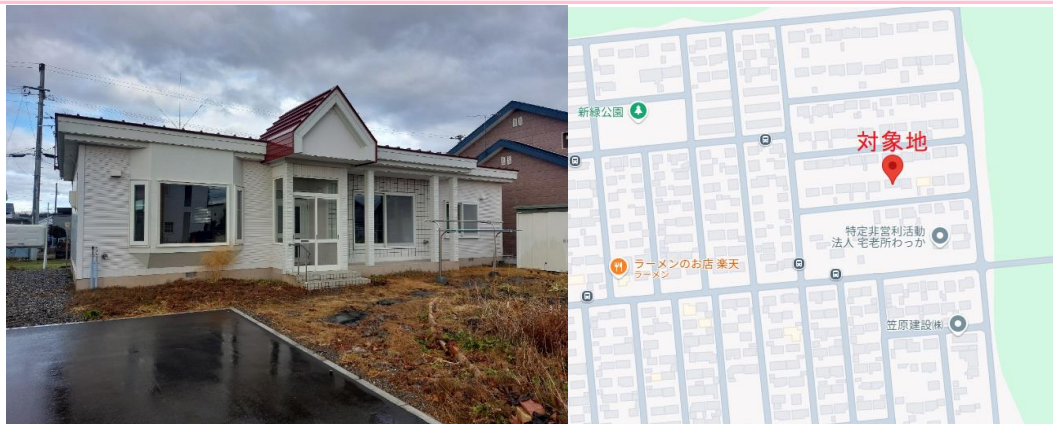

売家 (仲介)

使いやすい間取りの平屋建て住宅！
南向きで明るい住宅です。

※異なる場合は現況優先と致します。

価格	770万円		
所在	中川郡幕別町緑町1-67		
学校区域	幕別小学校 ・ 幕別中学校		
交通	幕別東緑町団地停 (十勝バス) 徒歩3分		
土地面積	345.00㎡ (104.36坪)		
建物面積	92.34㎡ (27.93坪)		
構造	木造垂鉛メッキ鋼板葺平屋建		
築年数	平成2年10月	間取	3LDK
用途地域	第一種低層住居専用地域		
建ぺい率	40%	容積率	60%
道路	南向き 間口: 17.25m 幅員: 9.00m		
地目	宅地	引渡し	即時
設備	システムキッチン・ユニットバス・FFストーブ・灯油ボイラー・トイレ・洗面化粧台・ドアホン・散水栓・物置等		
備考	※現状での引渡しとなります。		
仲介手数料	330,000円 (税込)	取引態様	専属専任媒介