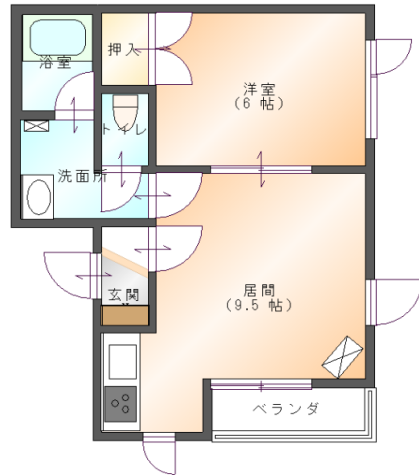

# プランタン

家賃	33,000円		
所在	帯広市西16条南38丁目4番2号		
物件種目	貸アパート		
敷金	33,000円	仲介手数料	自社物件につき不要
保証料	26,840円(初回のみ)	保険料	18,000円(2年更新)
交通	稲田小学校停 (バス停) 徒歩4分		
構造	木造2階建		
床面積	37.72㎡	駐車場	1台無料
築年数	平成9年	取引態様	貸主
契約期間	2年	現況	空室(1F)
間取	DK9.5帖、洋室6帖		
設備	ユニットバス、キッチン、温水洗浄便座、洗面化粧台、給湯器(LPガス)、FFストーブ(灯油)、エアコン、ドアホン、照明器具、個別物置等		
備考	※退去時に清掃費用30,000円(税別)		
学校区域	稲田小学校・南町中学校		

内装リフォーム済み！南向きの部屋です。

※異なる場合は現状を優先します。